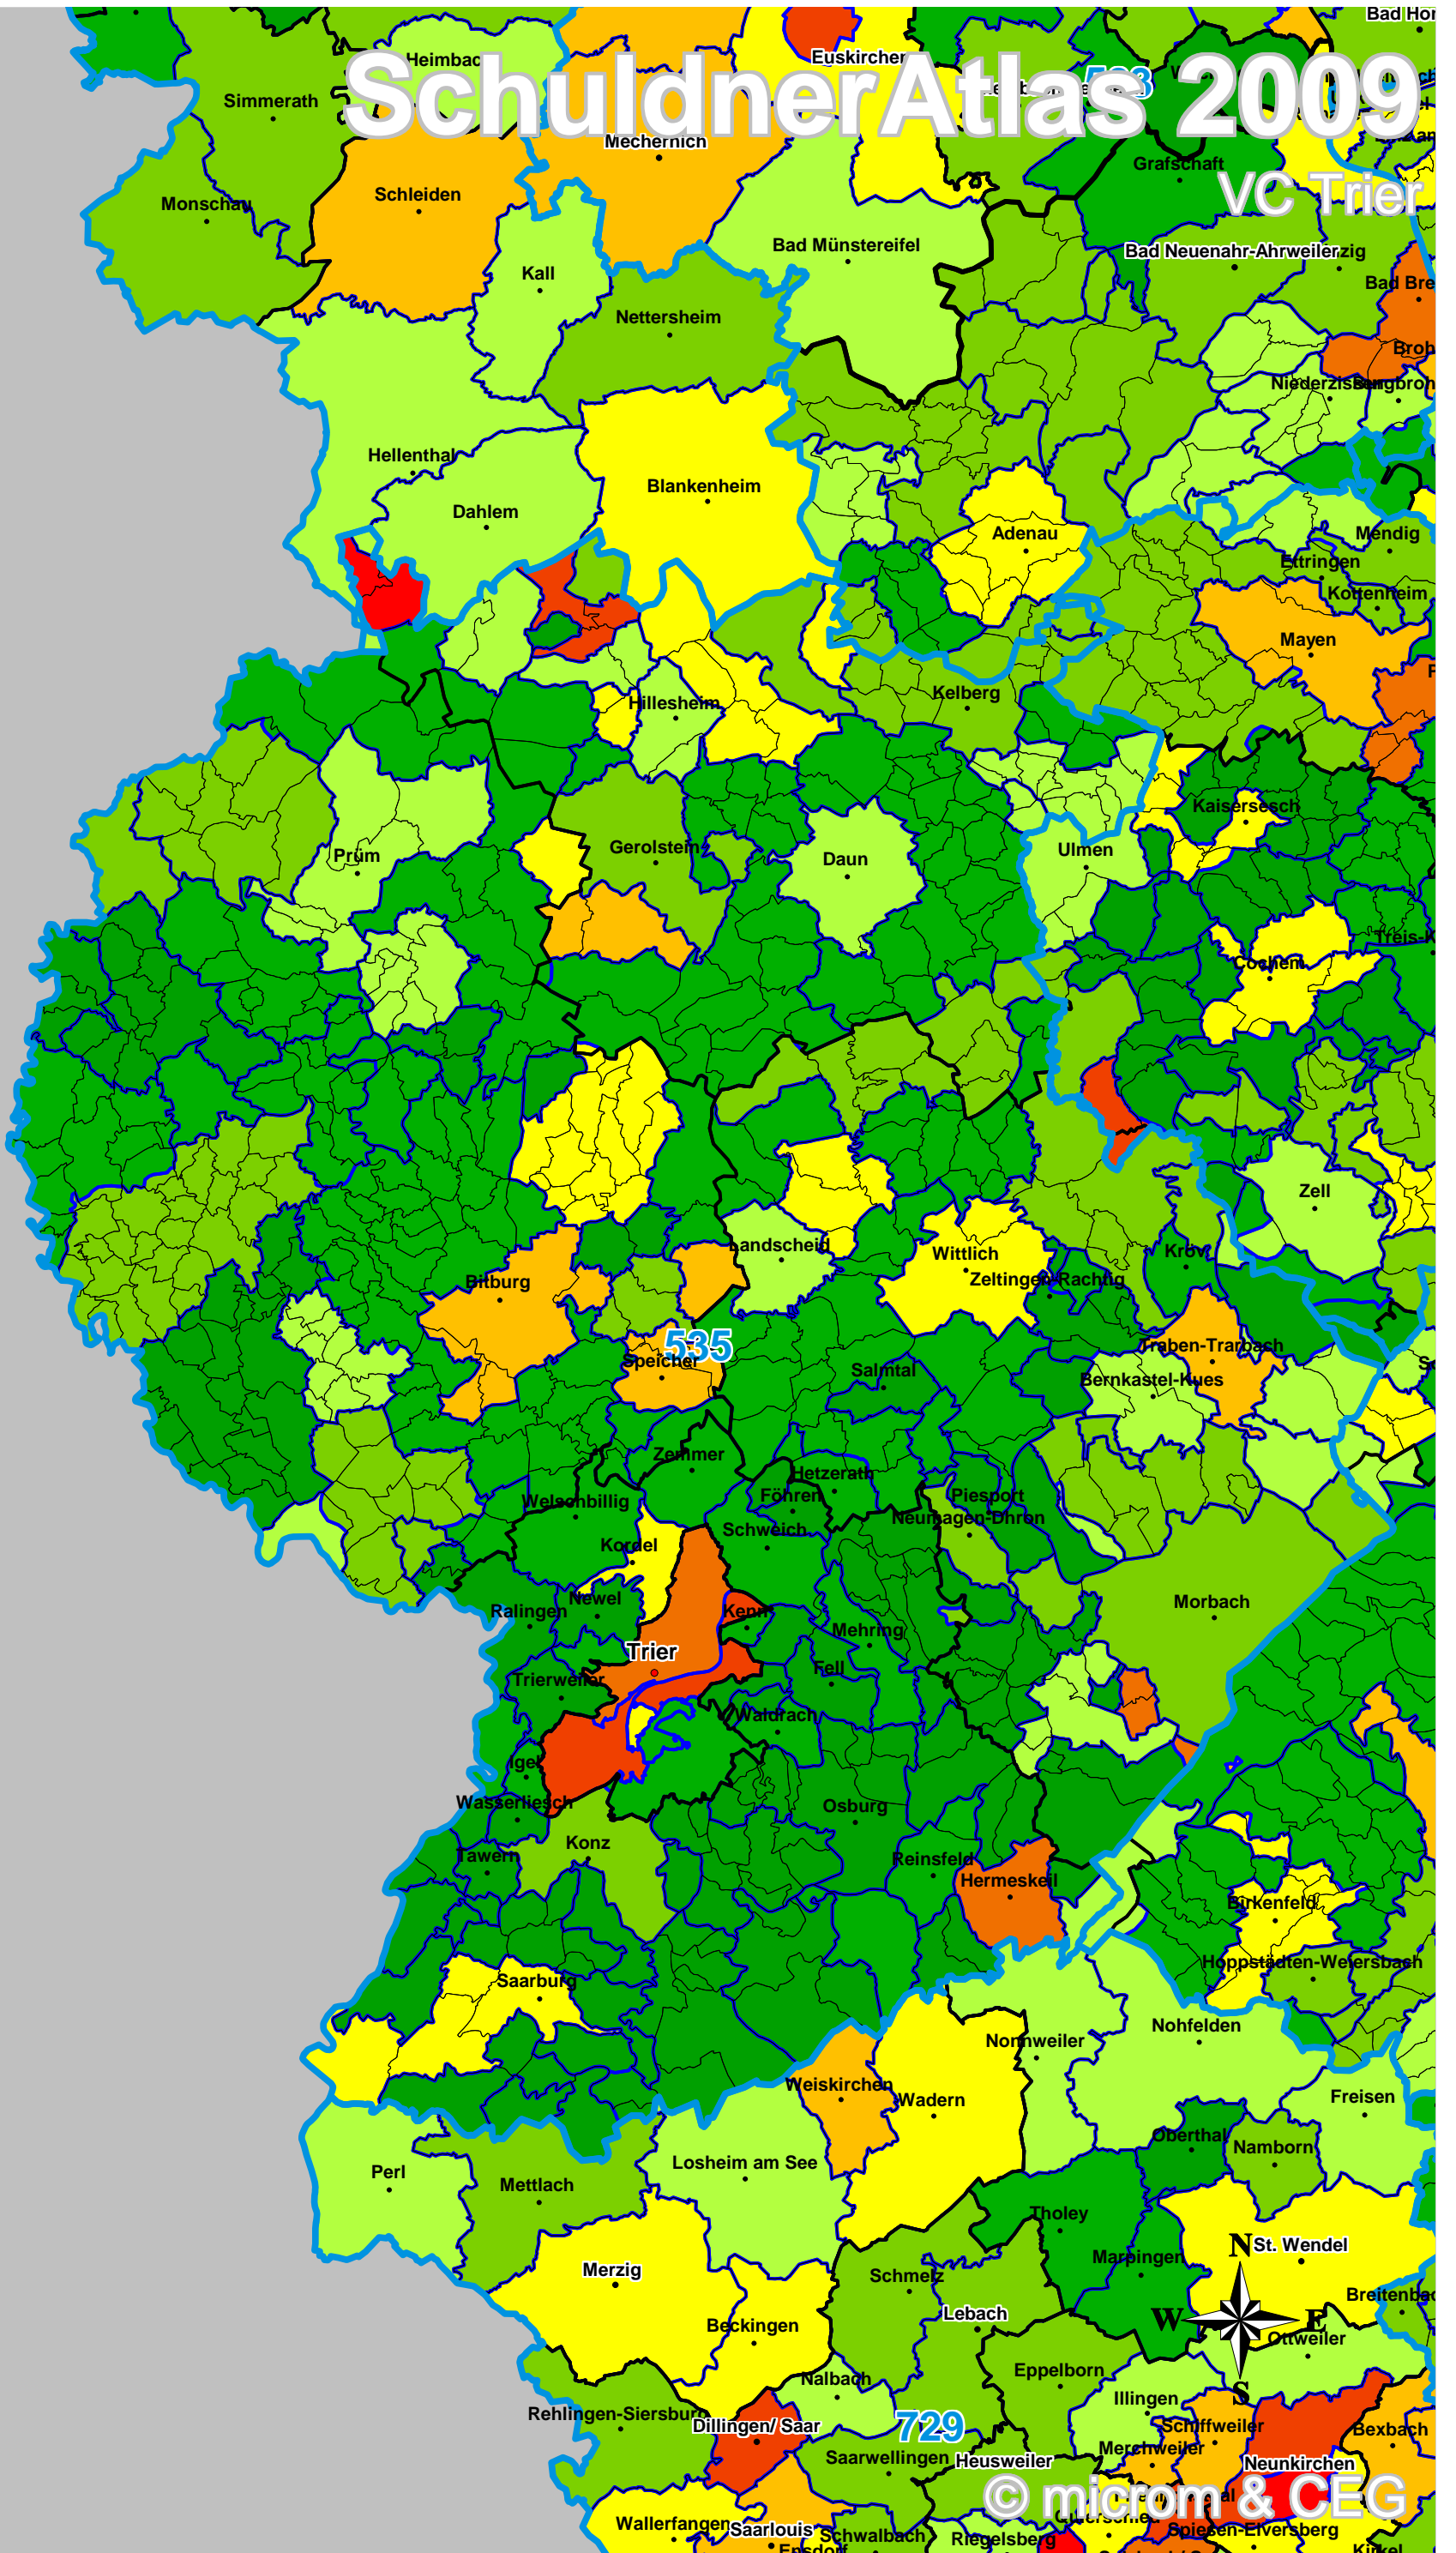

# SchuldnerAtlas 2009

VC Trier

**Schuldneranteil in Prozent**  
Deutschland auf PLZ-Ebene

- 0 bis unter 6
- 6 bis unter 7
- 7 bis unter 8
- 8 bis unter 9
- 9 bis unter 10
- 10 bis unter 11
- 11 bis unter 12
- 12 bis unter 14
- 14 und größer

- VC-Gebiete
- Bundesländer
- Kreise
- Gemeinden
- PLZ-Gebiete